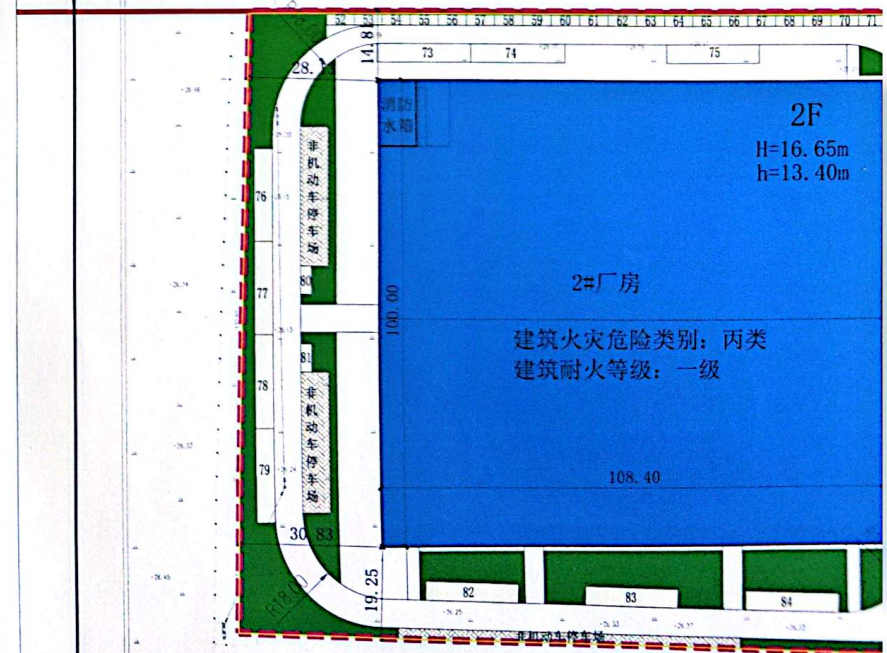

河北泽轩食品有限公司年产